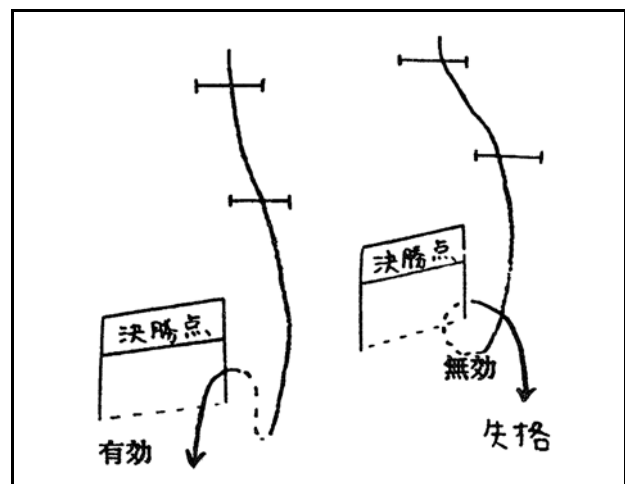

7. 棄権（通称「トキ」といいDFと記録する）の意思表示はストックを上向きにして回したり、大声で「キケン」と叫ぶなどはっきりと判るように意思表示をして下さい。

8. 棄権またはコースアウトした選手は、ゴールラインを通過してはいけません。
9. 後発の選手に追いつかれた場合は、速やかにコースを空けて下さい。