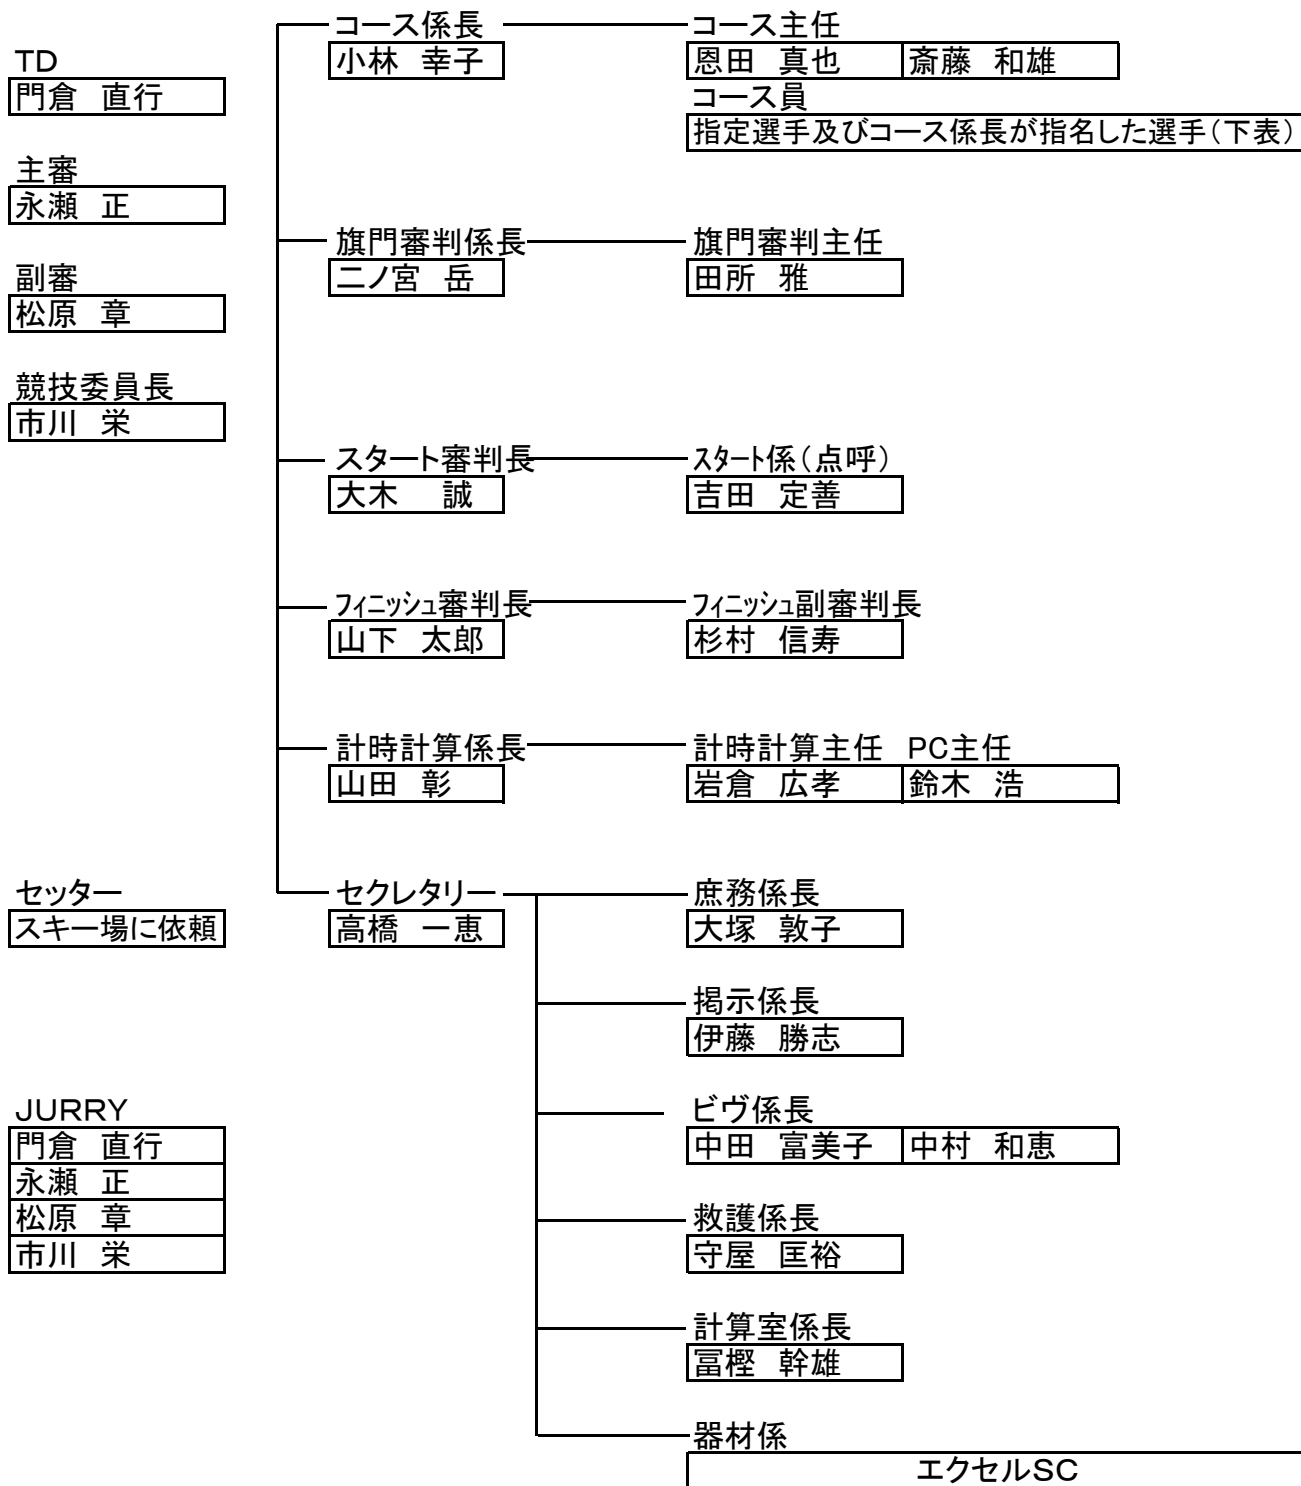

大回転・回転競技

JURRY

門倉 直行
永瀬 正
松原 章
市川 栄

コース員	1	二ノ宮 湊	伊藤 祥子	小久保 美香
	2	栄居 正樹	山崎 孝広	竹藪 まい
	3	今井 和也	遠藤 聡	関 伸泰
	4	北条 聖典	遠山 正良	小野沢 保
	5	魚瀬 和久	青木 智洋