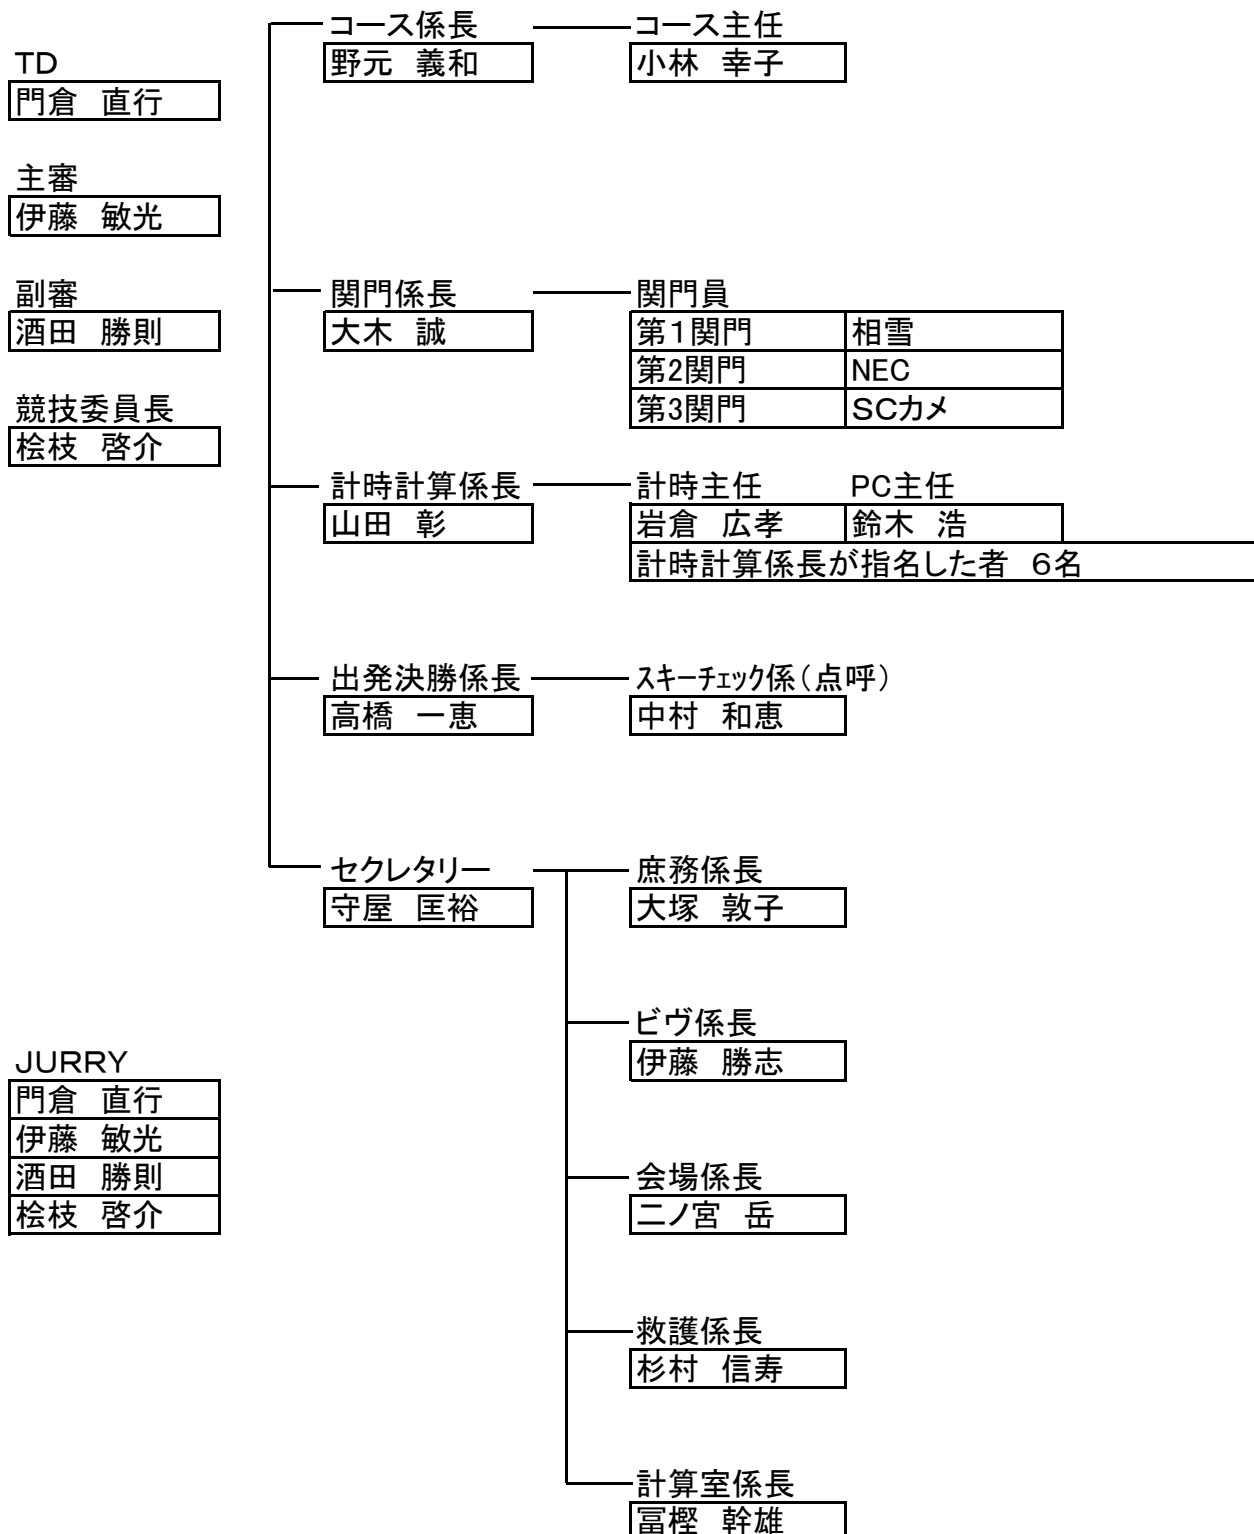

大回転・回転競技

JURRY

門倉 直行
永瀬 正
松原 章
市川 栄

コース員	1	二ノ宮 湊	伊藤 祥子	小久保 美香
	2	栄居 正樹	山崎 孝広	竹藪 まい
	3	今井 和也	遠藤 聡	関 伸泰
	4	北条 聖典	遠山 正良	小野沢 保
	5	魚瀬 和久	青木 智洋	

距離競技

種目 大回転 スタートリスト

ビブ	シード	所属	クラス		氏名	0'.00"00 1本目タイム	0'.00"00 2本目タイム	0'.00"00 合計タイム
1	1	昭電	壮年4		石川 信夫			
2	1	白銀	壮年4		金子 幸輔			
3	1	サンタ	壮年4		大塚 庸夫			
4	1	相雪	壮年4		角田 高一			
5		相雪	壮年4		平賀 雅			
6		相模湖	壮年4	OP	市村 忠雄			
7		相模湖	壮年4	OP	加園 美雄			
8	1	SCカメ	女子4		山寄 芳子			
9	1	相雪	女子4		高橋 一恵			
10	1	にこにこエンジョイ	女子4		中田 富美子			
11		サンタ	女子4		大塚 喜代子			
12		アガペ	女子4		八木 智英子			
13		雪朋	女子4		大橋 由子			
14		相雪	女子4		田村 智恵			
15		にこにこエンジョイ	女子4		荻原 千穂			
16	1	サンタ	壮年3		谷田部 光則			
17	1	ヴィヴァント	壮年3		松原 章			
18	1	SCカメ	壮年3		石川 謙			
19	1	相雪	壮年3		三塚 洋二			
20	1	ヴィヴァント	壮年3		長谷川 健次			
21		市役所	壮年3		富樫 幹雄			
22		昭電	壮年3		堀江 政明			
23		白銀	壮年3		金子 俊雄			
24		アガペ	壮年3		神沢 昌幸			
25		市役所	壮年3		齋藤 和雄			
26		スノーボード	壮年3	OP	岩渕 一彦			
27		相雪	壮年3	OP	井上 健史			
28	1	SCカメ	小学生以下		二ノ宮 溪			
29	1	にこにこエンジョイ	小学生以下		伊藤 大星			
30	1	市役所	小学生以下		高橋 知也			
31	1	SCカメ	小学生以下		遠山 竜正			
32		ヴィヴァント	小学生以下	OP	小山 寛太			
33		ヴィヴァント	小学生以下	OP	小山 太一			
34		エクセル	小学生以下	OP	古川 碧			
35	1	市役所	女子3		伊藤 祥子			