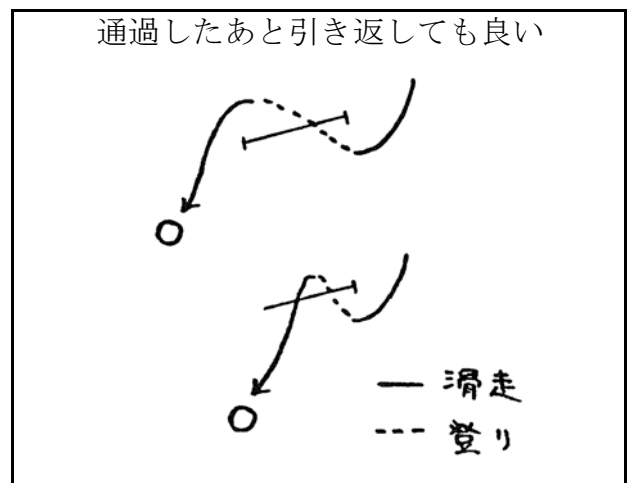

円滑な運営のために

アルペン

〔選手の場合〕

1. 本番の前にコースの下見をすることをインスペクションといいます。インスペクションを行う場合、選手は番号が見えるようにゼッケンを着用して下さい。
2. 大回転はジャイアント・スラローム又はG S Lともいい、競技者が上からスキーをつけてコースを見ながら、ゆっくり降りてくることは許されますが、旗門を通過したりコースの要求しているターンに似たターンの練習をした場合は失格となります。

※アウトポールを設けない場合があります。

3. 回転はスラロームまたはS Lといい、インスペクションはコースをスキーで登ることは許されますが、スキーをつけて旗門を上から通過したり、コース付近を滑り降りると失格となります。

4. 旗門は上下左右どちらから入って通り抜けても構いません。一双のポールとポールを結んだ線上を通過してまた引き返しても構いません。但しゴールの通過は上からのみで下からの通過は無効となります。

※大回転競技では、スイッチバック（旗門を通過できなかった選手がコースを逆行（登高）して再度旗門を通過しようとする行為）は禁止とします。

5. 正しく二本のスキーが通過することが原則ですが片方のスキーが外れても、両足首が通っていれば構いません。両方のスキーが外れているものは認められません。
6. 通過したかどうか不安な場合は、近くにいる旗門員に尋ねてください。このとき旗門員は「よし」または「戻れ」の言葉のみで返答して下さい。