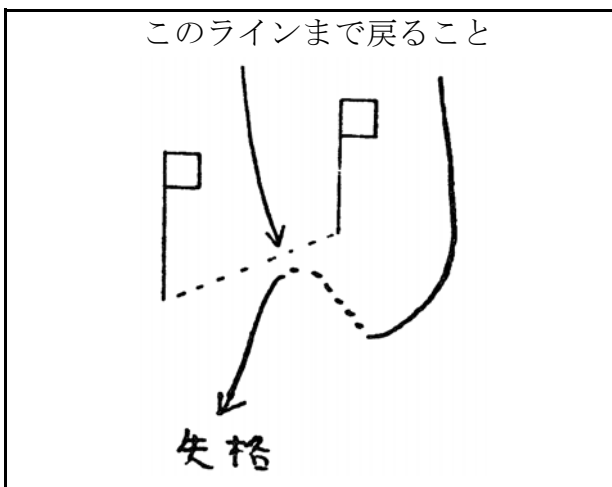

円滑な運営のために

アルペン

〔選手の場合〕

1. 本番の前にコースの下見をすることをインスペクションといいます。インスペクションを行う場合、選手は番号が見えるようにゼッケンを着用して下さい。
2. 大回転はジャイアント・スラローム又はG S Lともいい、競技者が上からスキーをつけてコースを見ながら、ゆっくり降りてくることは許されますが、旗門を通過したりコースの要求しているターンに似たターンの練習をした場合は失格となります。

※アウトポールを設けない場合があります。

3. 回転はスラロームまたはS Lといい、インスペクションはコースをスキーで登ることは許されますが、スキーをつけて旗門を上から通過したり、コース付近を滑り降りると失格となります。

4. 旗門は上下左右どちらから入って通り抜けても構いません。一双のポールとポールを結んだ線上を通過してまた引き返しても構いません。但しゴールの通過は上からのみで下からの通過は無効となります。

※大回転競技では、スイッチバック（旗門を通過できなかった選手がコースを逆行（登高）して再度旗門を通過しようとする行為）は禁止とします。

5. 正しく二本のスキーが通過することが原則ですが片方のスキーが外れても、両足首が通っていれば構いません。両方のスキーが外れているものは認められません。
6. 通過したかどうか不安な場合は、近くにいる旗門員に尋ねてください。このとき旗門員は「よし」または「戻れ」の言葉のみで返答して下さい。