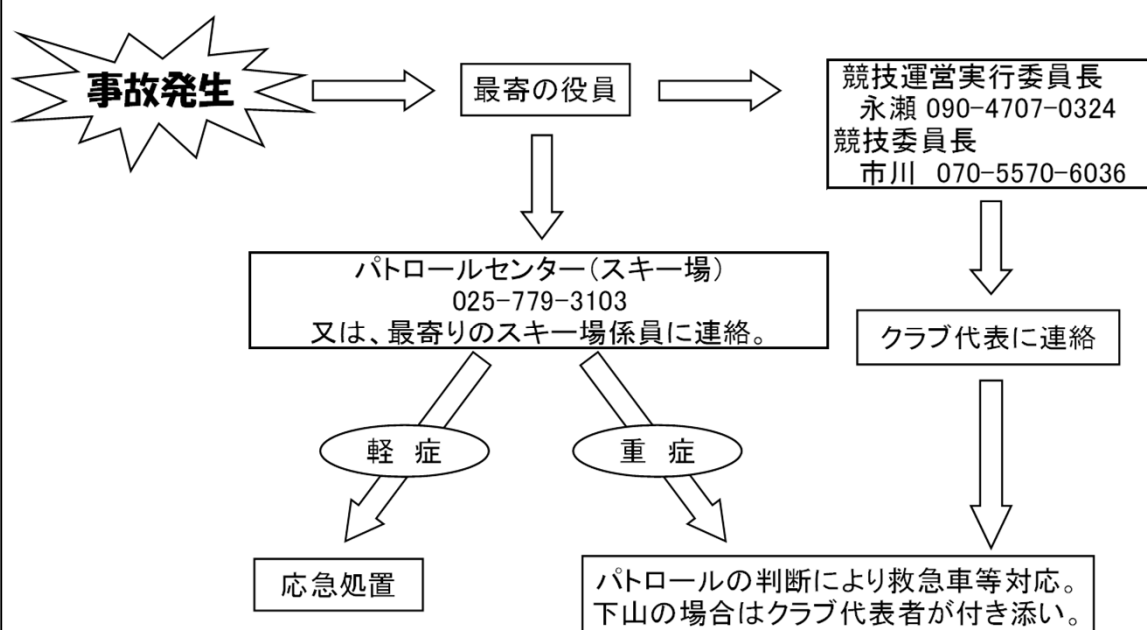

宿泊先一覧

クラブ名	宿泊先
(公財) 相模原市体育協会様	丸善旅館 025-779-3129
本部役員	
相雪スキー倶楽部	
キャタピラー・ジャパンスキークラブ	
昭和電線スキー部	
ダックススキークラブ	
スノーボード	
雪朋	
スキークラブカメ	サイクリングターミナル 025-779-3230
相模原市役所スキークラブ	
白銀スキークラブ	
東プレススキークラブ	
三菱重工相製スキー部	
相模湖スキークラブ	
ここにこエンジョイスキークラブ	たもん荘 (浦佐) 025-777-2363
ヴィヴァントスキークラブ	
SCサンタクロース	
アガペスキークラブ	
エクセルスキークラブ	

◎緊急連絡体制

※夜間・移動時の緊急連絡は 永瀬競技運営実行委員長へ連絡。